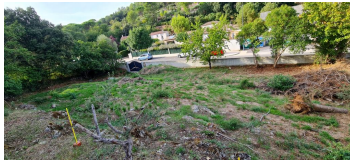

Terrain piscinable à Tourves, village typique prov

Infos financières

Prix de vente 184 000 euros

Taxe foncière 0 euros/an